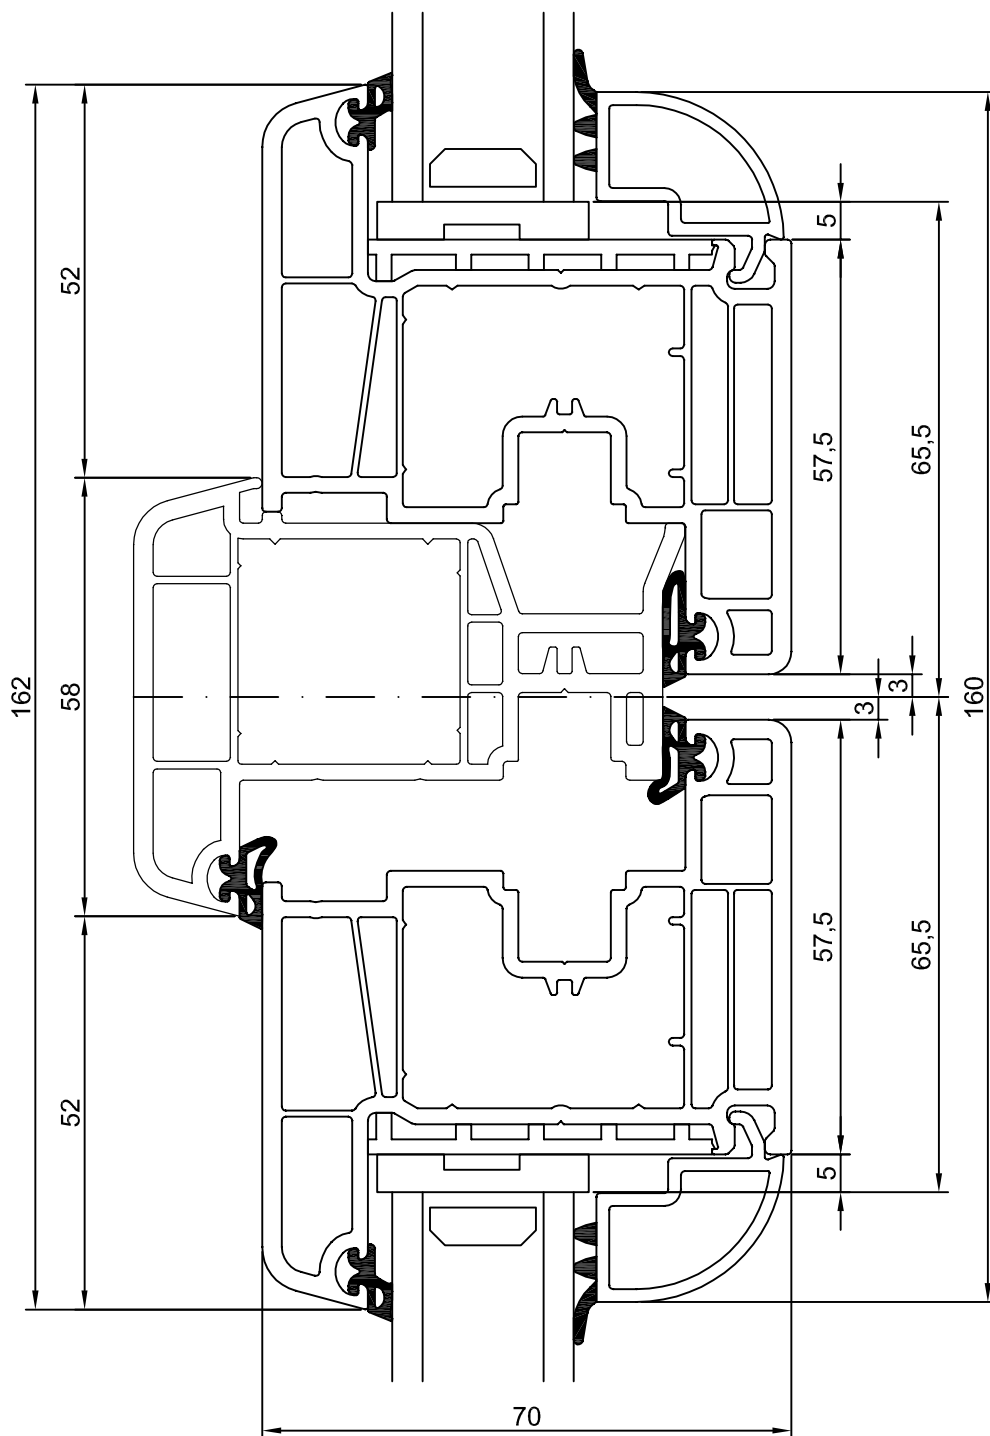

**Decco 5 kom**  
**Szerokość: 70 mm**

**Złożenia**

## Słupek 7230 Skrzydło 7124

**Słupek 7230**  
**Skrzydło 7126**

**Skrzydło 7220**  
**Słupek 7230**  
**Skrzydło 7220**

**Skrzydło 7221**  
**Słupek 7230**  
**Skrzydło 7221**

**Skrzydło 7124**  
**Słupek 7230**  
**Skrzydło 7124**

**Skrzydło 7125**  
**Słupek 7230**  
**Skrzydło 7125**

**Skrzydło 7126**  
**Słupek 7230**  
**Skrzydło 7126**

**Skrzydło 7127**  
**Słupek 7230**  
**Skrzydło 7127**

**Skrzydło 7220**  
**Słupek 7132**  
**Skrzydło 7220**

**Skrzydło 7221**  
**Słupek 7132**  
**Skrzydło 7221**