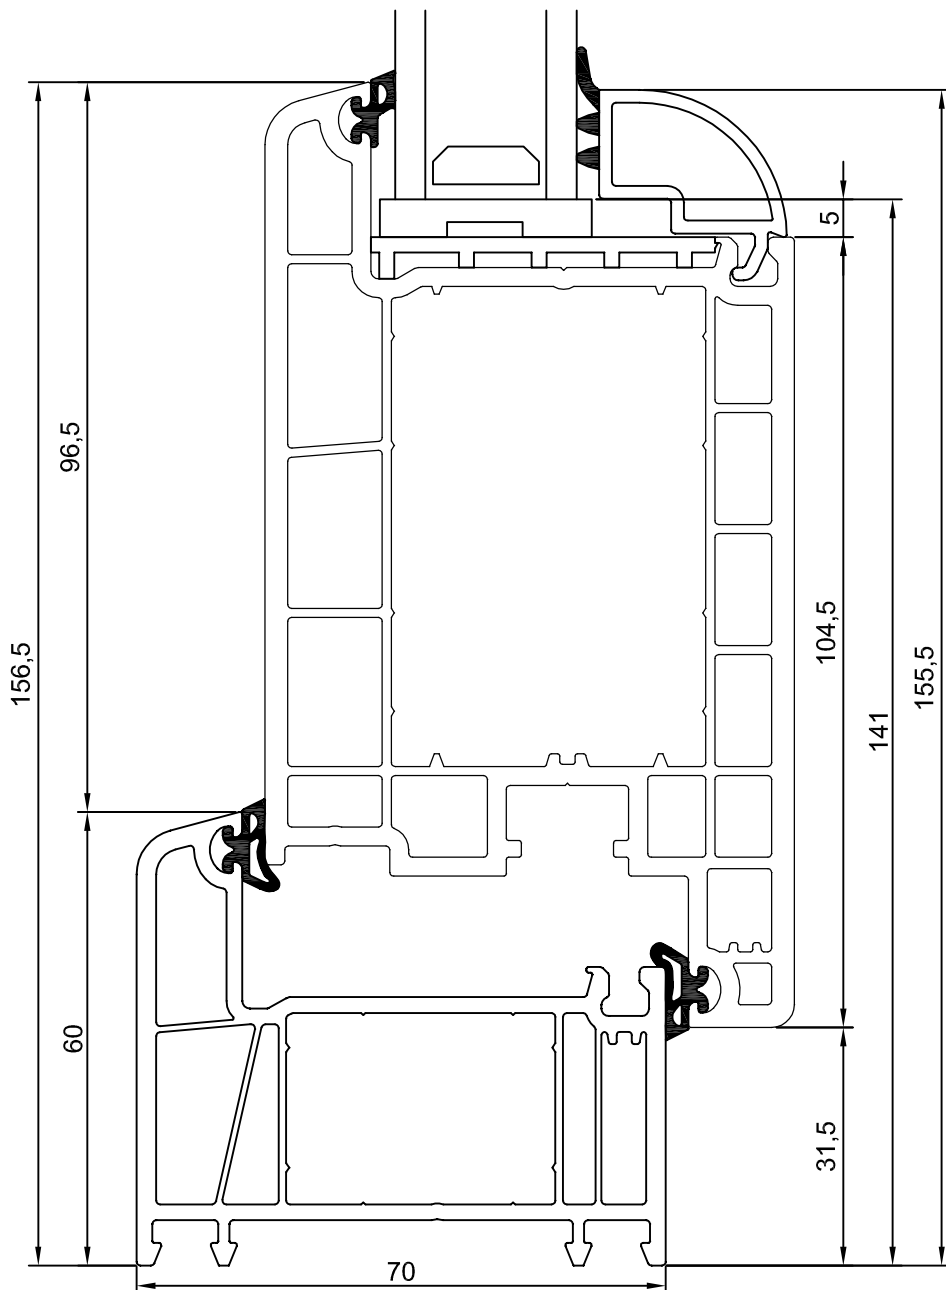

**Decco 5 kom**  
**Szerokość: 70 mm**

**Złożenia**

## Słupek 7230

Ościeżnica 7210  
Skrzydło 7220

Ościeżnica 7210  
Skrzydło 7221

Ościeżnica 7210  
Skrzydło 7124

Ościeżnica 7210  
Skrzydło 7125

Ościeżnica 7210  
Skrzydło 7126

Ościeżnica 7210  
Skrzydło 7127