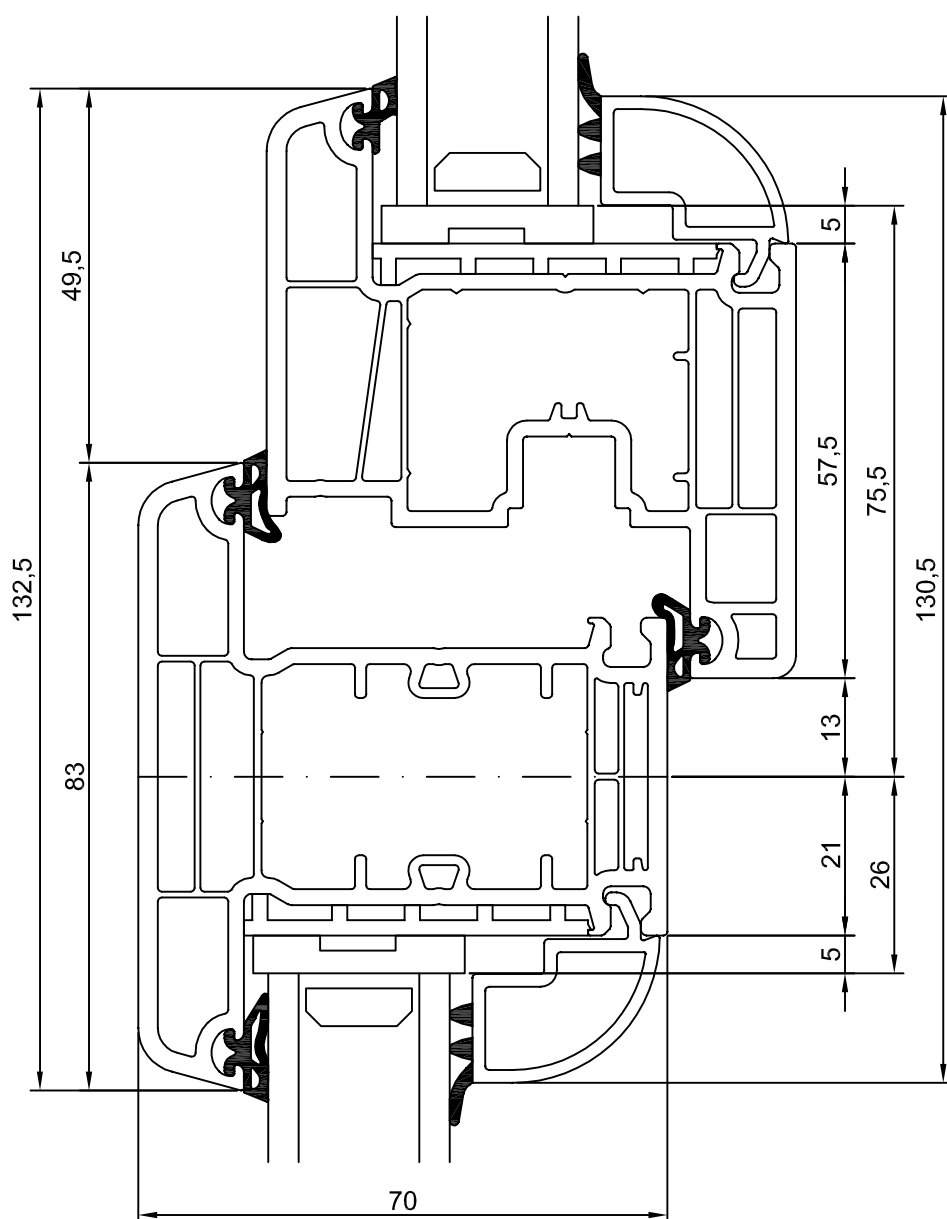

**Decco 5 kom**  
**Szerokość: 70 mm**

**Złożenia**

Ościeżnica 7113  
Skrzydło 7220

Ościeżnica 7113  
Skrzydło 7221

Ościeżnica 7112  
Skrzydło 7220

Ościeżnica 7112  
Skrzydło 7221

Próg aluminiowy 7018  
Skrzydło 7220

Próg aluminiowy 7018  
Skrzydło 7221

**Słupek 7230**  
**Skrzydło 7220**

## Słupek 7230 Skrzydło 7124

**Słupek 7230**  
**Skrzydło 7126**

**Skrzydło 7220**  
**Słupek 7230**  
**Skrzydło 7220**

**Skrzydło 7221**  
**Słupek 7230**  
**Skrzydło 7221**

**Skrzydło 7124**  
**Słupek 7230**  
**Skrzydło 7124**