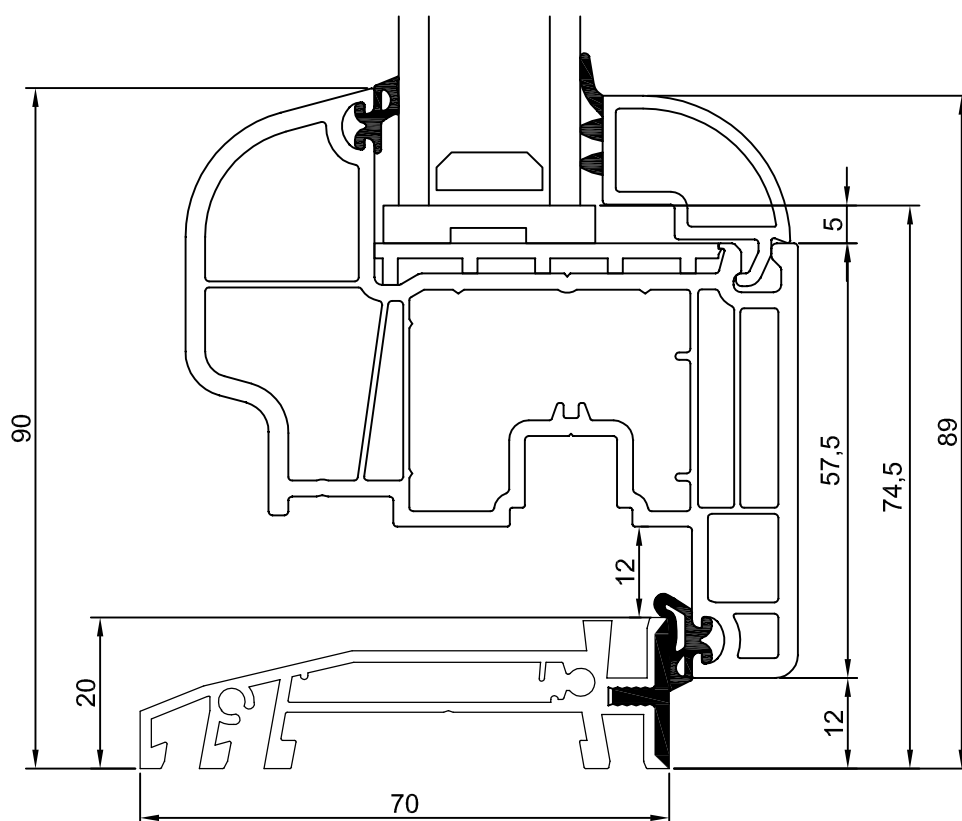

**Decco 5 kom**  
**Szerokość: 70 mm**

**Złożenia**

Ościeżnica 7113  
Skrzydło 7220

Ościeżnica 7113  
Skrzydło 7221

Ościeżnica 7112  
Skrzydło 7220

Ościeżnica 7112  
Skrzydło 7221

Próg aluminiowy 7018  
Skrzydło 7220

Próg aluminiowy 7018  
Skrzydło 7221

**Słupek 7230**  
**Skrzydło 7220**

## Słupek 7230 Skrzydło 7124

**Słupek 7230**  
**Skrzydło 7126**

**Skrzydło 7220**  
**Słupek 7230**  
**Skrzydło 7220**

**Skrzydło 7221**  
**Słupek 7230**  
**Skrzydło 7221**

**Skrzydło 7124**  
**Słupek 7230**  
**Skrzydło 7124**