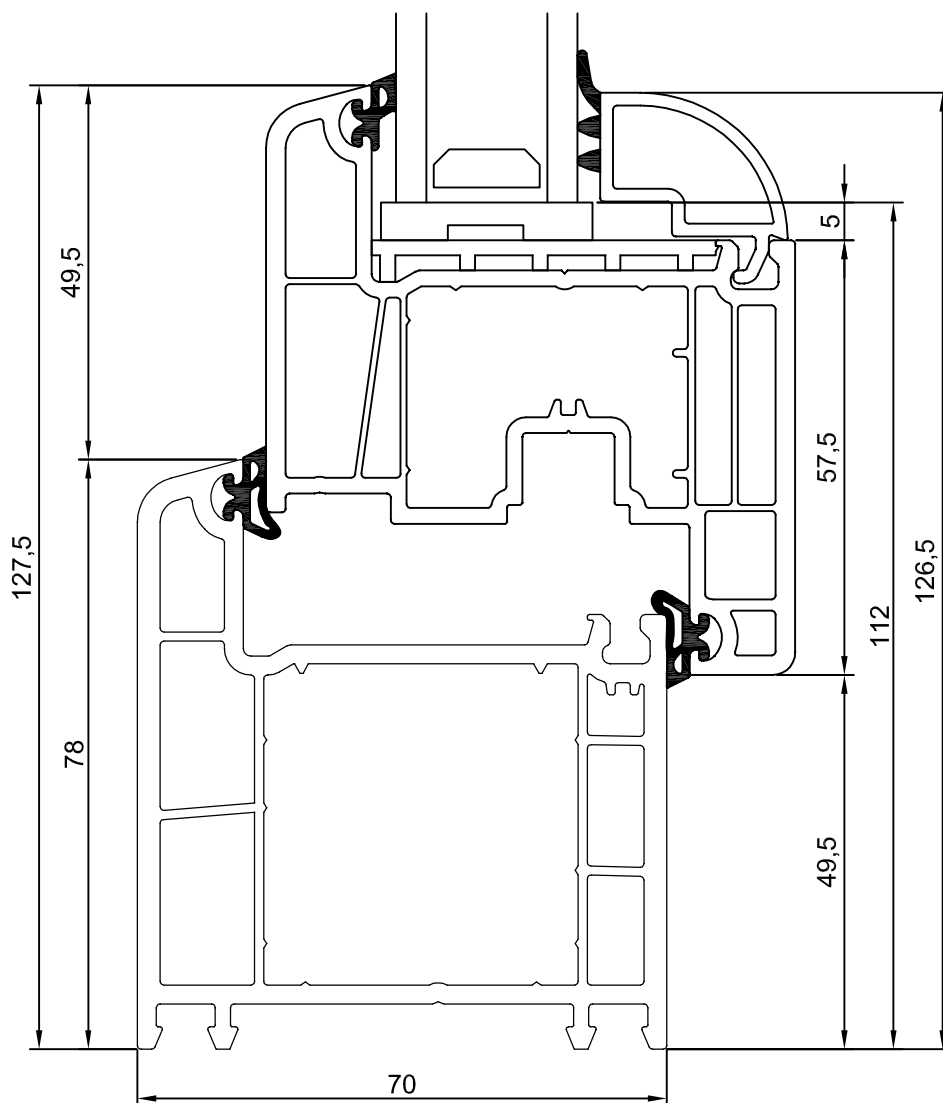

Ościeżnica 7112
Skrzydło 7220