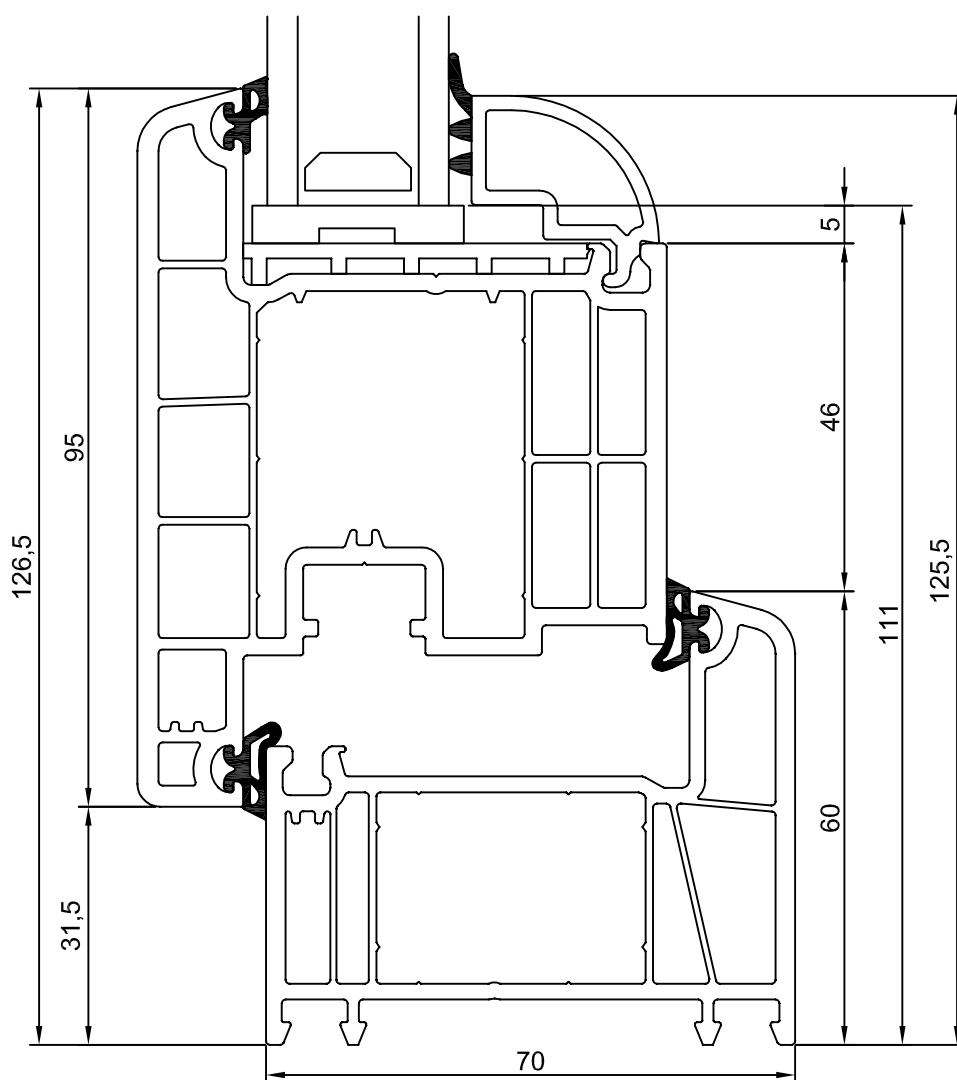

**Decco 5 kom**  
**Szerokość: 70 mm**

**Złożenia**

## Słupek 7230

Ościeżnica 7210  
Skrzydło 7220

Ościeżnica 7210  
Skrzydło 7221

Ościeżnica 7210  
Skrzydło 7124

Ościeżnica 7210  
Skrzydło 7125

Ościeżnica 7210  
Skrzydło 7126

Ościeżnica 7210  
Skrzydło 7127

Ościeżnica 7113  
Skrzydło 7220

Ościeżnica 7113  
Skrzydło 7221

Ościeżnica 7112  
Skrzydło 7220

Ościeżnica 7112  
Skrzydło 7221

Próg aluminiowy 7018  
Skrzydło 7220

Próg aluminiowy 7018  
Skrzydło 7221

**Słupek 7230**  
**Skrzydło 7220**