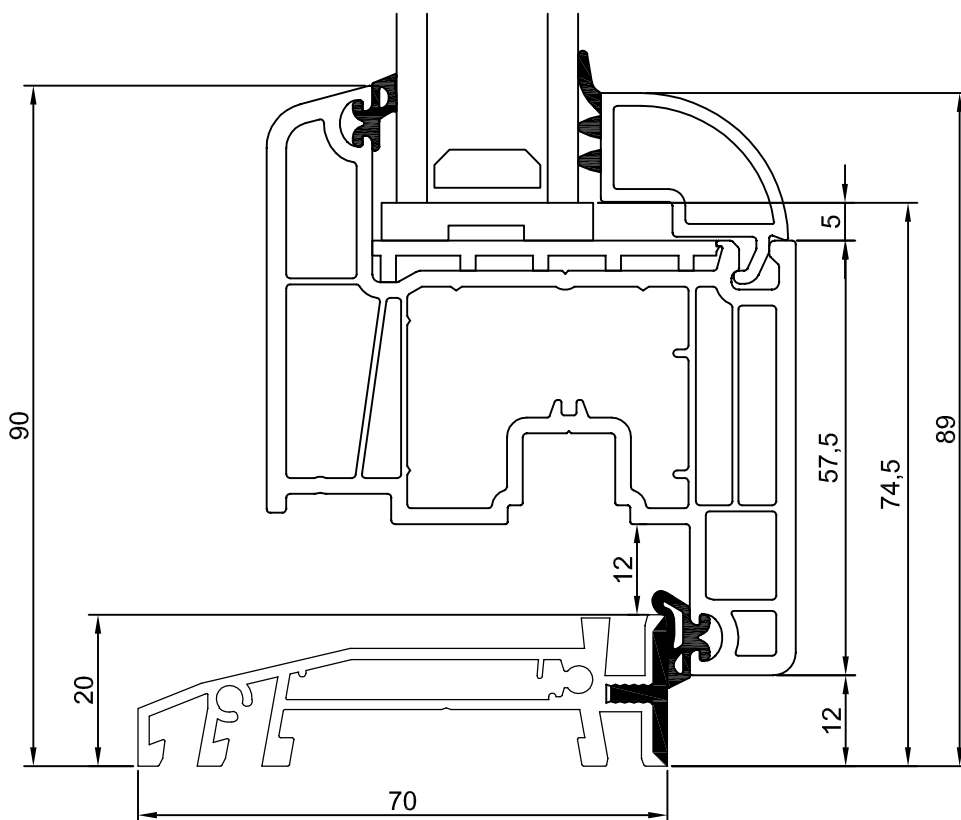

**Decco 5 kom**  
**Szerokość: 70 mm**

**Złożenia**

Ościeżnica 7113  
Skrzydło 7220

Ościeżnica 7113  
Skrzydło 7221

Ościeżnica 7112  
Skrzydło 7220

Ościeżnica 7112  
Skrzydło 7221

Próg aluminiowy 7018  
Skrzydło 7220

Próg aluminiowy 7018  
Skrzydło 7221

**Słupek 7230**  
**Skrzydło 7220**

## Słupek 7230 Skrzydło 7124

**Słupek 7230**  
**Skrzydło 7126**

**Skrzydło 7220**  
**Słupek 7230**  
**Skrzydło 7220**

**Skrzydło 7221**  
**Słupek 7230**  
**Skrzydło 7221**

**Skrzydło 7124**  
**Słupek 7230**  
**Skrzydło 7124**