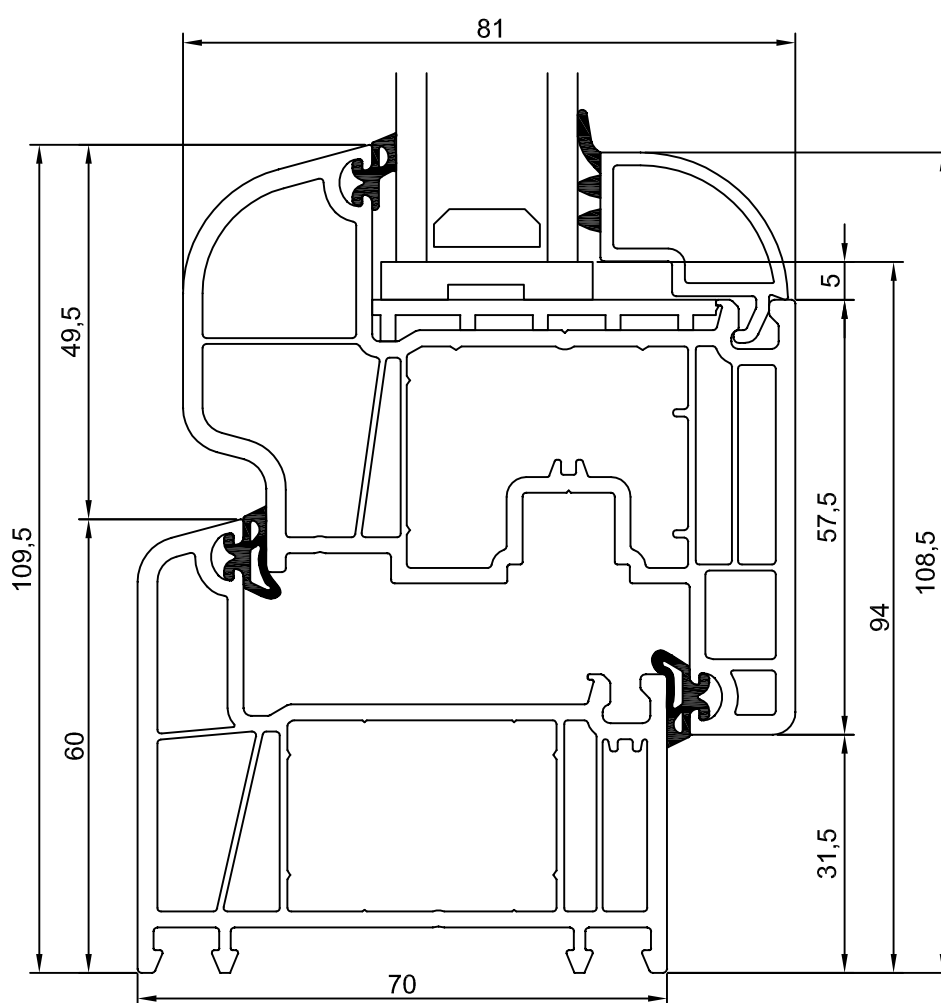

**Decco 5 kom**  
**Szerokość: 70 mm**

**Złożenia**

## Ościeżnica 7210

## Słupek 7230

Ościeżnica 7210  
Skrzydło 7220

Ościeżnica 7210  
Skrzydło 7221

Ościeżnica 7210  
Skrzydło 7124

Ościeżnica 7210  
Skrzydło 7125

Ościeżnica 7210  
Skrzydło 7126

Ościeżnica 7210  
Skrzydło 7127