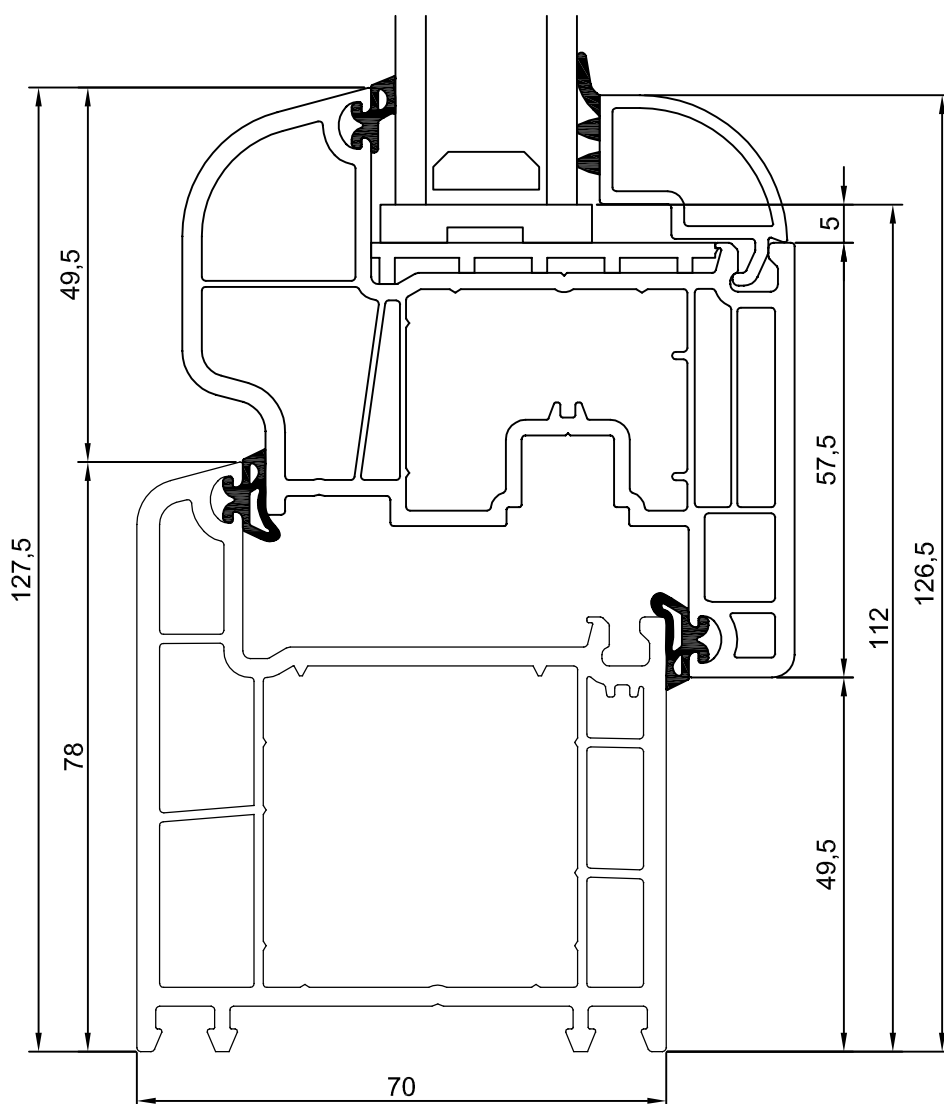

**Decco 5 kom**  
**Szerokość: 70 mm**

**Złożenia**

Ościeżnica 7113  
Skrzydło 7220

Ościeżnica 7113  
Skrzydło 7221

Ościeżnica 7112  
Skrzydło 7220

Ościeżnica 7112  
Skrzydło 7221

Próg aluminiowy 7018  
Skrzydło 7220

Próg aluminiowy 7018  
Skrzydło 7221

**Słupek 7230**  
**Skrzydło 7220**

## Słupek 7230 Skrzydło 7124

**Słupek 7230**  
**Skrzydło 7126**

**Skrzydło 7220**  
**Słupek 7230**  
**Skrzydło 7220**

**Skrzydło 7221**  
**Słupek 7230**  
**Skrzydło 7221**

**Skrzydło 7124**  
**Słupek 7230**  
**Skrzydło 7124**