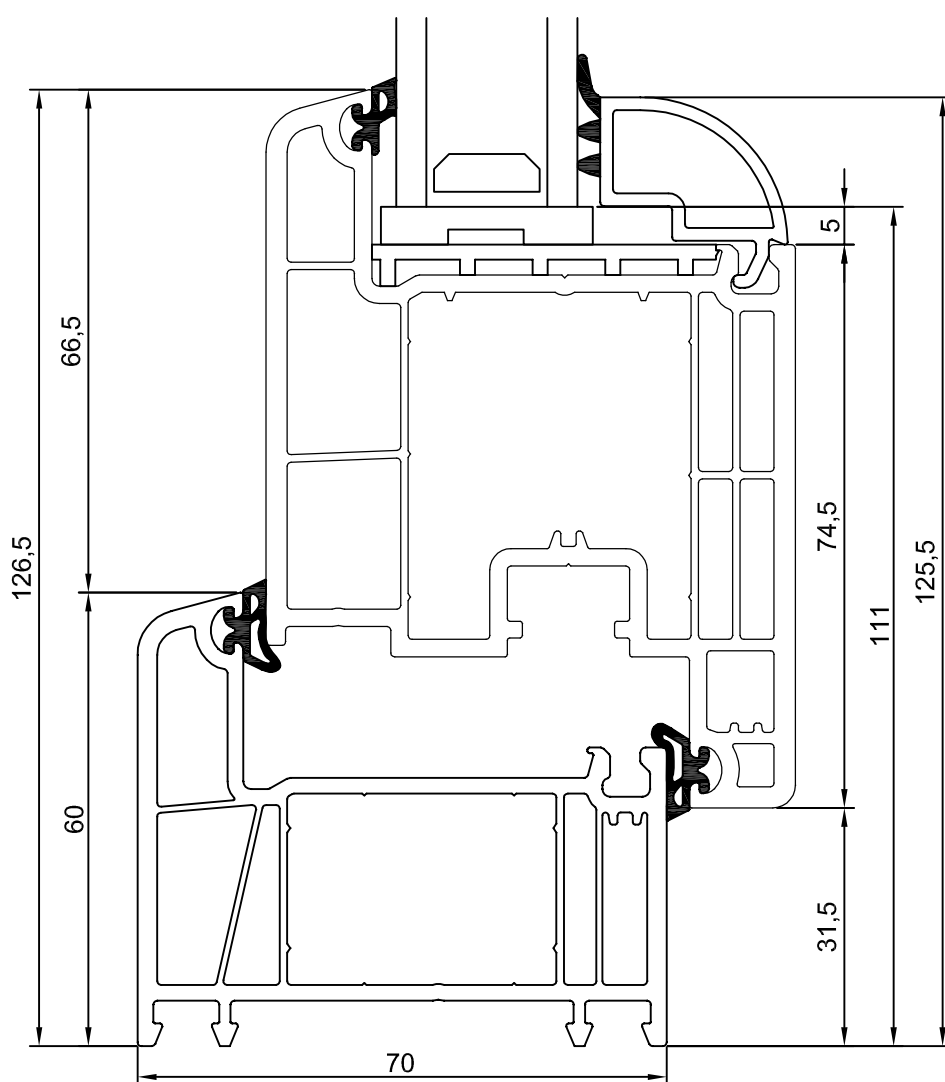

**Decco 5 kom**  
**Szerokość: 70 mm**

**Złożenia**

## Słupek 7230

Ościeżnica 7210  
Skrzydło 7220

Ościeżnica 7210  
Skrzydło 7221

Ościeżnica 7210  
Skrzydło 7124

Ościeżnica 7210  
Skrzydło 7125

Ościeżnica 7210  
Skrzydło 7126

Ościeżnica 7210  
Skrzydło 7127

Ościeżnica 7113  
Skrzydło 7220

Ościeżnica 7113  
Skrzydło 7221

Ościeżnica 7112  
Skrzydło 7220

Ościeżnica 7112  
Skrzydło 7221

Próg aluminiowy 7018  
Skrzydło 7220

Próg aluminiowy 7018  
Skrzydło 7221

**Słupek 7230**  
**Skrzydło 7220**