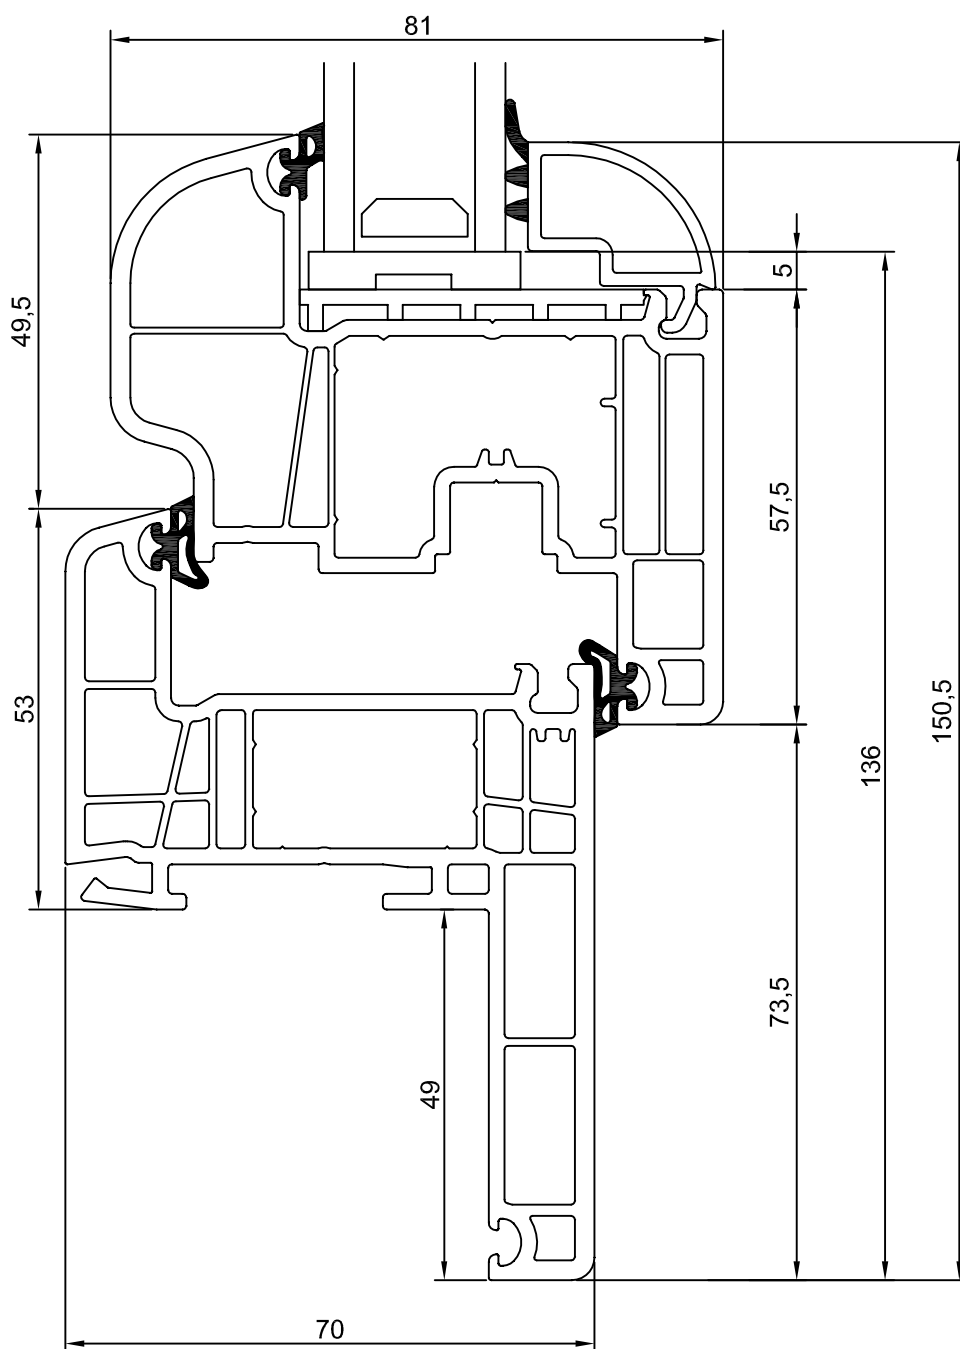

Ościeżnica 7113
Skrzydło 7221