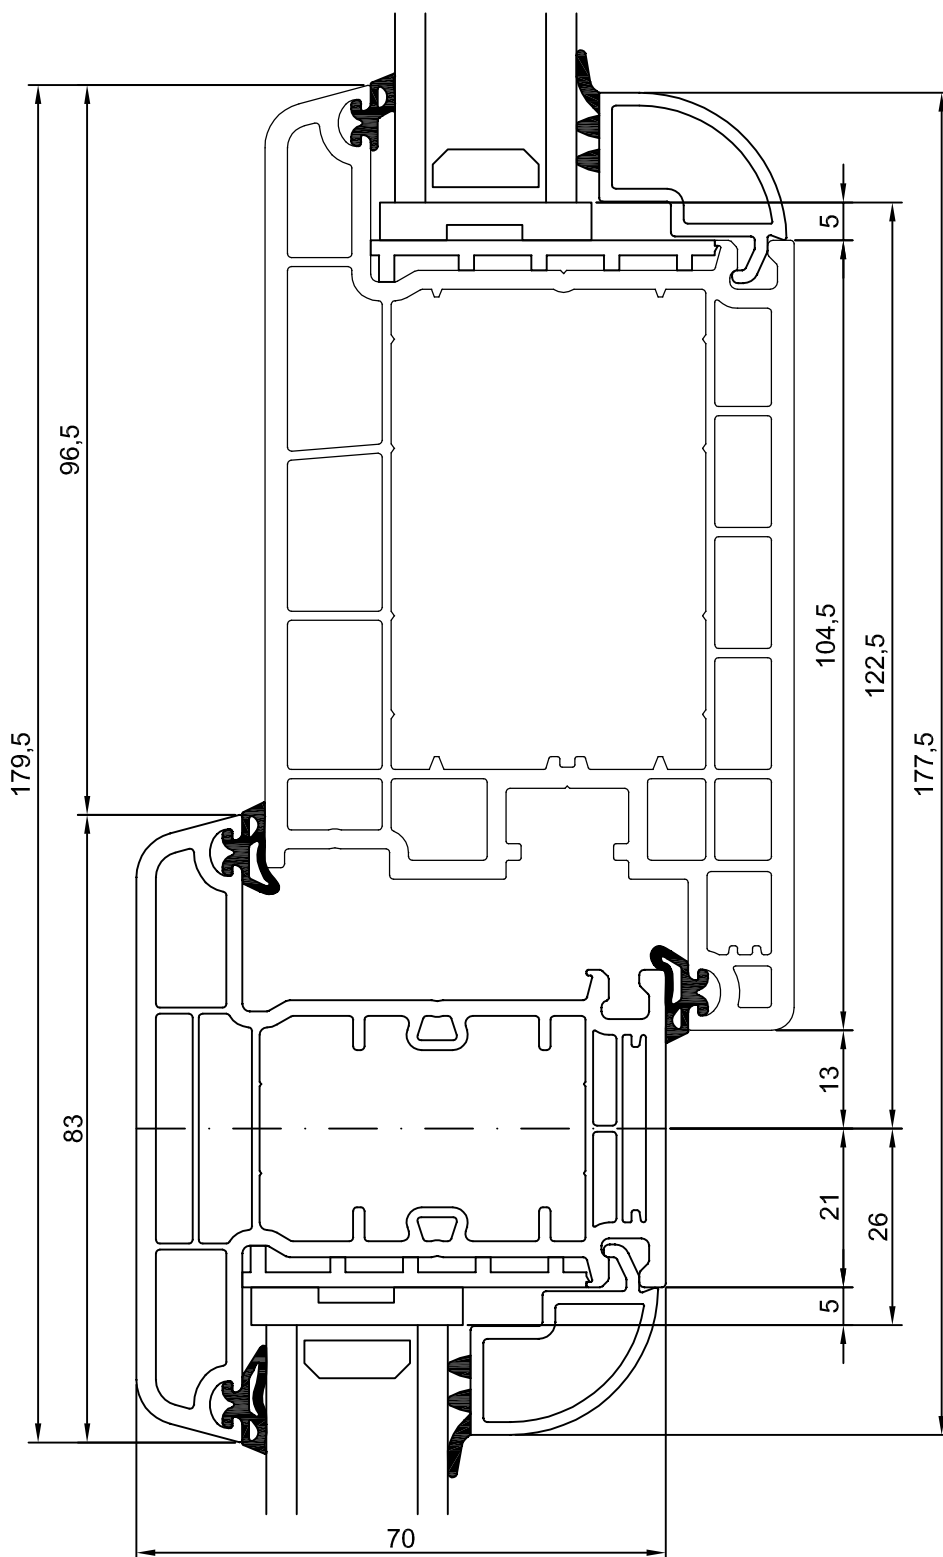

**Decco 5 kom**  
**Szerokość: 70 mm**

**Złożenia**

Ościeżnica 7113  
Skrzydło 7220

Ościeżnica 7113  
Skrzydło 7221

Ościeżnica 7112  
Skrzydło 7220

Ościeżnica 7112  
Skrzydło 7221

Próg aluminiowy 7018  
Skrzydło 7220

Próg aluminiowy 7018  
Skrzydło 7221

**Słupek 7230**  
**Skrzydło 7220**

**Słupek 7230**  
**Skrzydło 7221**

## Słupek 7230 Skrzydło 7124

**Słupek 7230**  
**Skrzydło 7126**

**Skrzydło 7220**  
**Słupek 7230**  
**Skrzydło 7220**

**Skrzydło 7221**  
**Słupek 7230**  
**Skrzydło 7221**

**Skrzydło 7124**  
**Słupek 7230**  
**Skrzydło 7124**