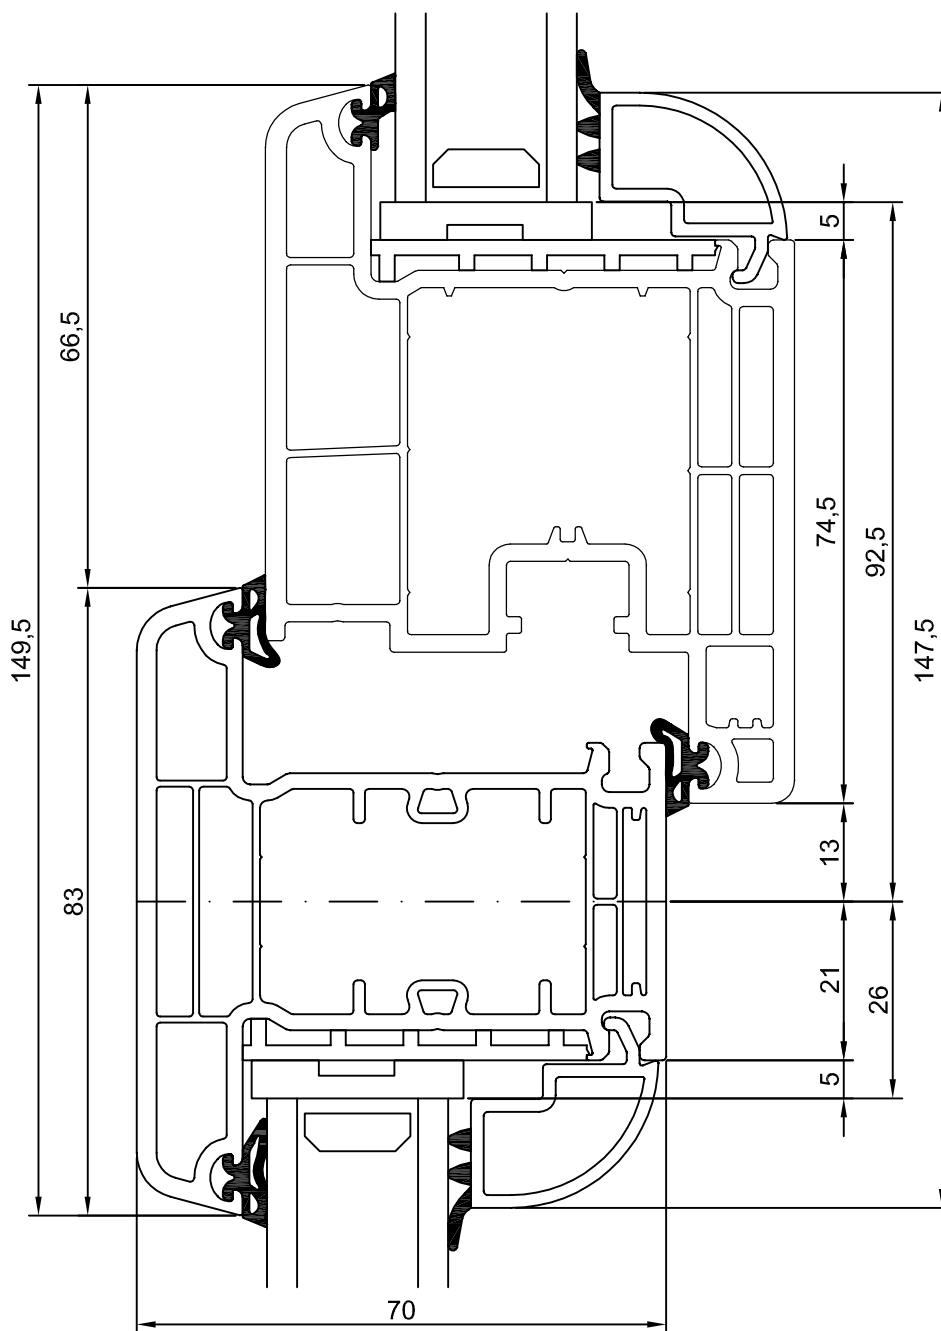

**Decco 5 kom**  
**Szerokość: 70 mm**

**Złożenia**

Ościeżnica 7113  
Skrzydło 7220

Ościeżnica 7113  
Skrzydło 7221

Ościeżnica 7112  
Skrzydło 7220

Ościeżnica 7112  
Skrzydło 7221

Próg aluminiowy 7018  
Skrzydło 7220

Próg aluminiowy 7018  
Skrzydło 7221

**Słupek 7230**  
**Skrzydło 7220**

## Słupek 7230 Skrzydło 7124

**Słupek 7230**  
**Skrzydło 7126**

**Skrzydło 7220**  
**Słupek 7230**  
**Skrzydło 7220**

**Skrzydło 7221**  
**Słupek 7230**  
**Skrzydło 7221**

**Skrzydło 7124**  
**Słupek 7230**  
**Skrzydło 7124**