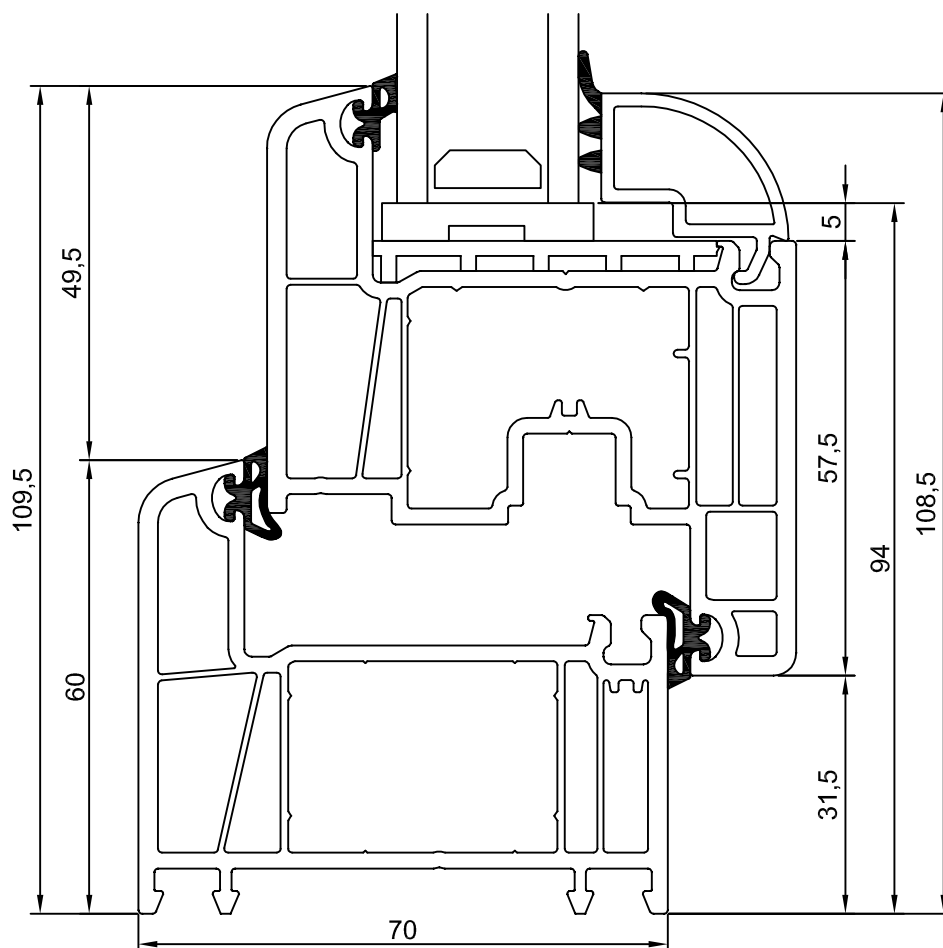

**Decco 5 kom**  
**Szerokość: 70 mm**

**Złożenia**

## Ościeżnica 7210

## Słupek 7230

Ościeżnica 7210  
Skrzydło 7220

Ościeżnica 7210  
Skrzydło 7221

Ościeżnica 7210  
Skrzydło 7124

Ościeżnica 7210  
Skrzydło 7125

Ościeżnica 7210  
Skrzydło 7126

Ościeżnica 7210  
Skrzydło 7127