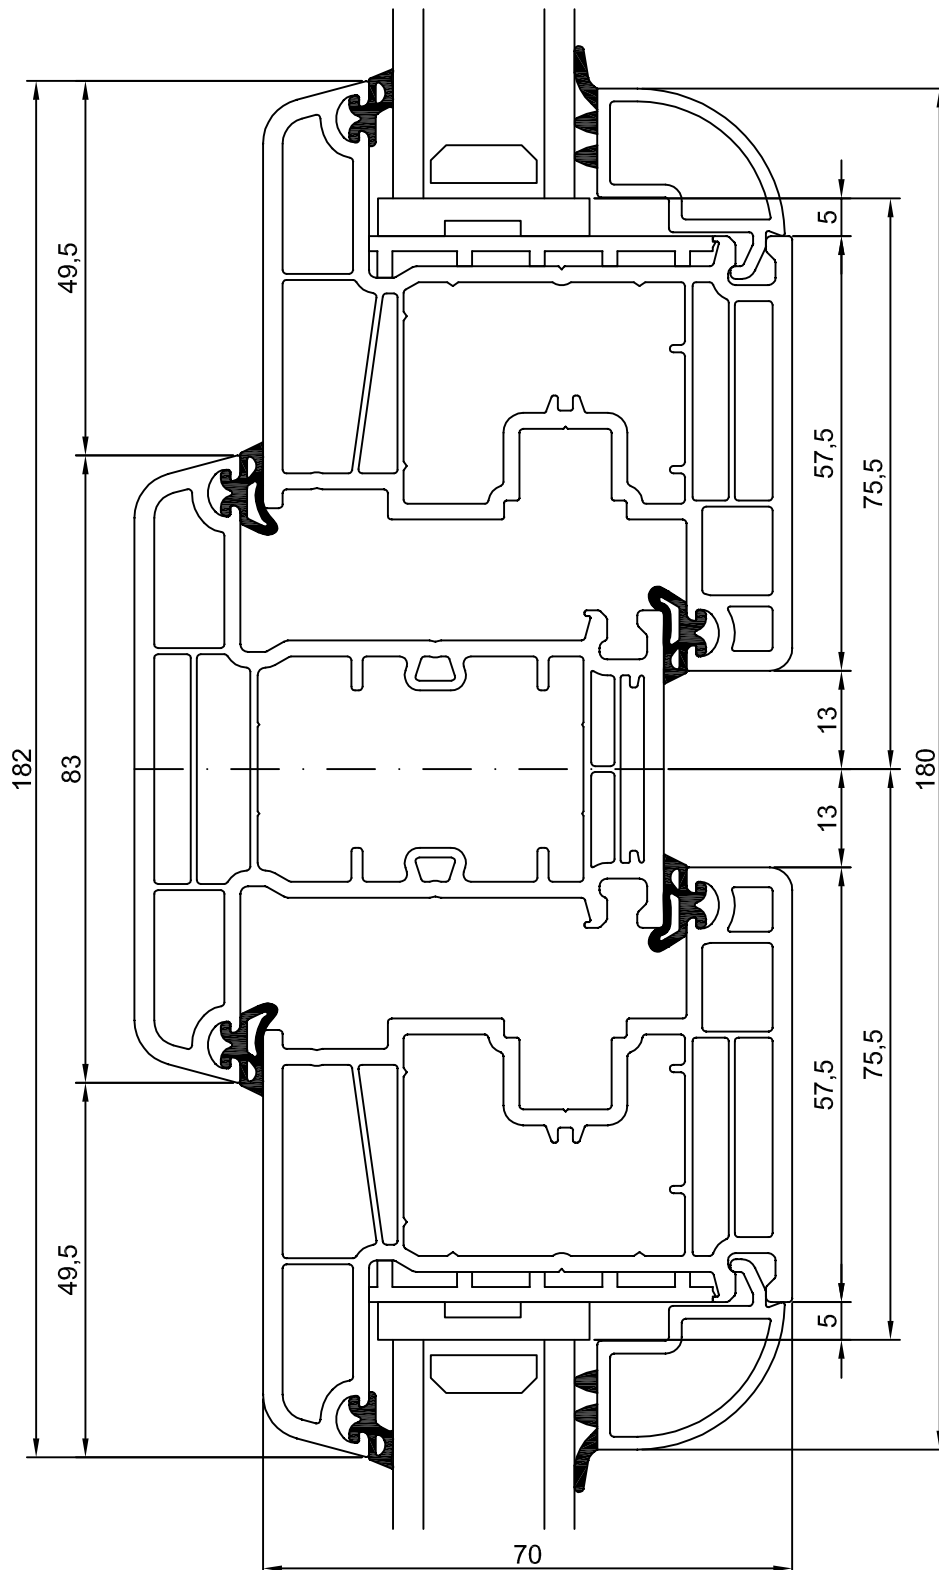

**Decco 5 kom**  
**Szerokość: 70 mm**

**Złożenia**

**Słupek 7230**  
**Skrzydło 7221**

## Słupek 7230 Skrzydło 7124

**Słupek 7230**  
**Skrzydło 7126**

**Skrzydło 7220**  
**Słupek 7230**  
**Skrzydło 7220**

**Skrzydło 7221**  
**Słupek 7230**  
**Skrzydło 7221**

**Skrzydło 7124**  
**Słupek 7230**  
**Skrzydło 7124**

**Skrzydło 7125**  
**Słupek 7230**  
**Skrzydło 7125**

**Skrzydło 7126**  
**Słupek 7230**  
**Skrzydło 7126**

**Skrzydło 7127**  
**Słupek 7230**  
**Skrzydło 7127**

**Skrzydło 7220**  
**Słupek 7132**  
**Skrzydło 7220**