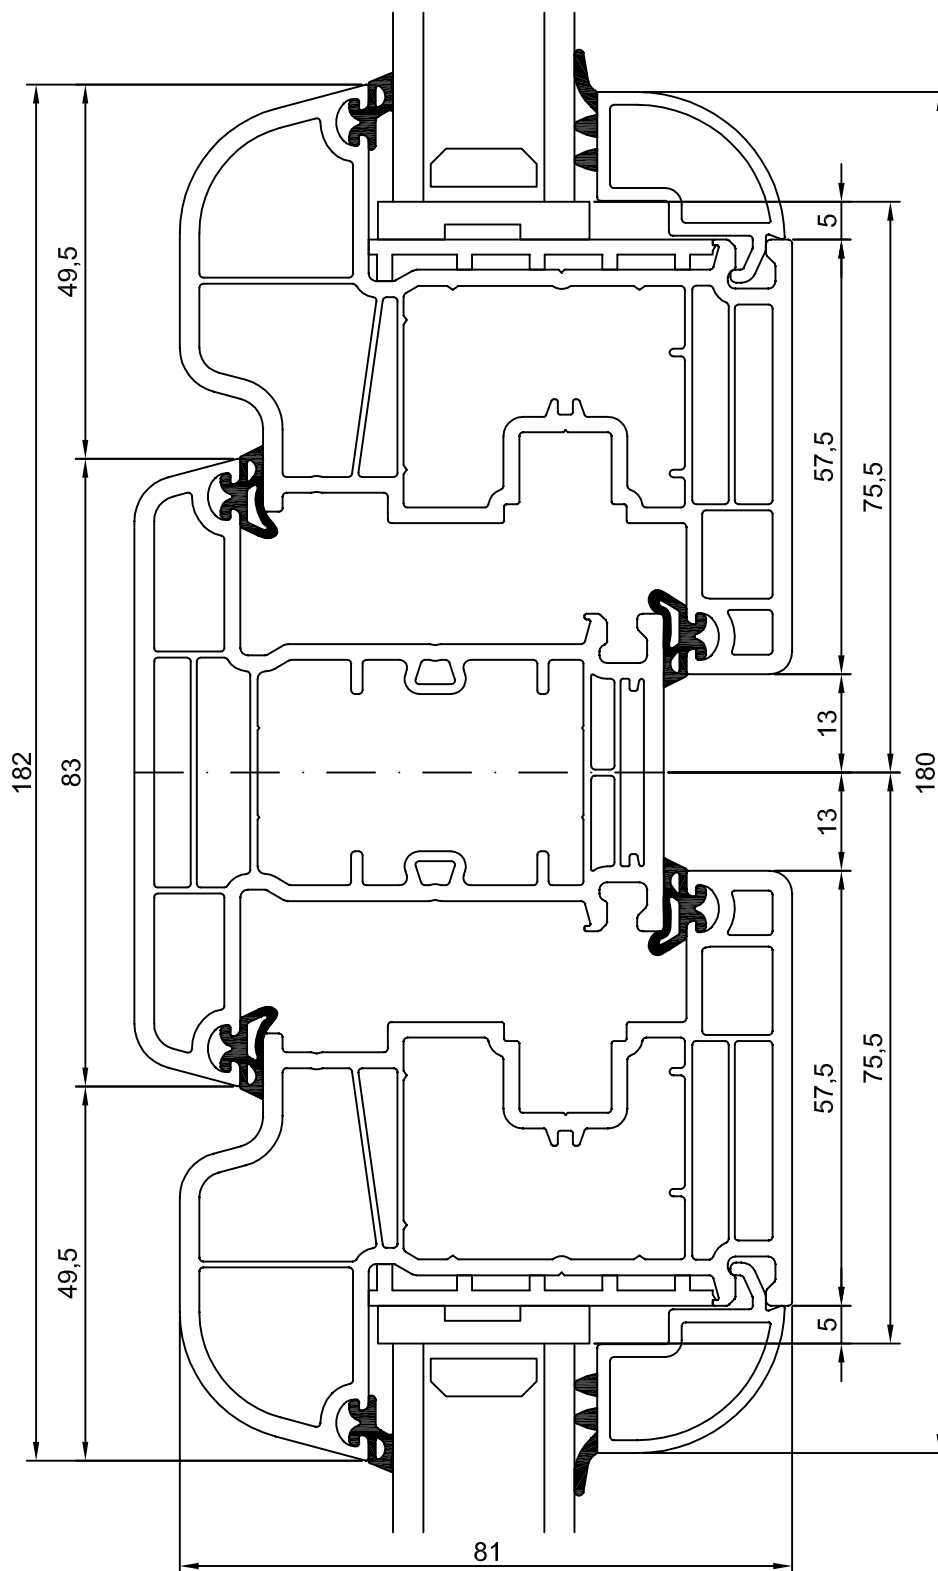

**Decco 5 kom**  
**Szerokość: 70 mm**

**Złożenia**

## Słupek 7230 Skrzydło 7124

**Słupek 7230**  
**Skrzydło 7126**

**Skrzydło 7220**  
**Słupek 7230**  
**Skrzydło 7220**

**Skrzydło 7221**  
**Słupek 7230**  
**Skrzydło 7221**

**Skrzydło 7124**  
**Słupek 7230**  
**Skrzydło 7124**

**Skrzydło 7125**  
**Słupek 7230**  
**Skrzydło 7125**

**Skrzydło 7126**  
**Słupek 7230**  
**Skrzydło 7126**

**Skrzydło 7127**  
**Słupek 7230**  
**Skrzydło 7127**

**Skrzydło 7220**  
**Słupek 7132**  
**Skrzydło 7220**