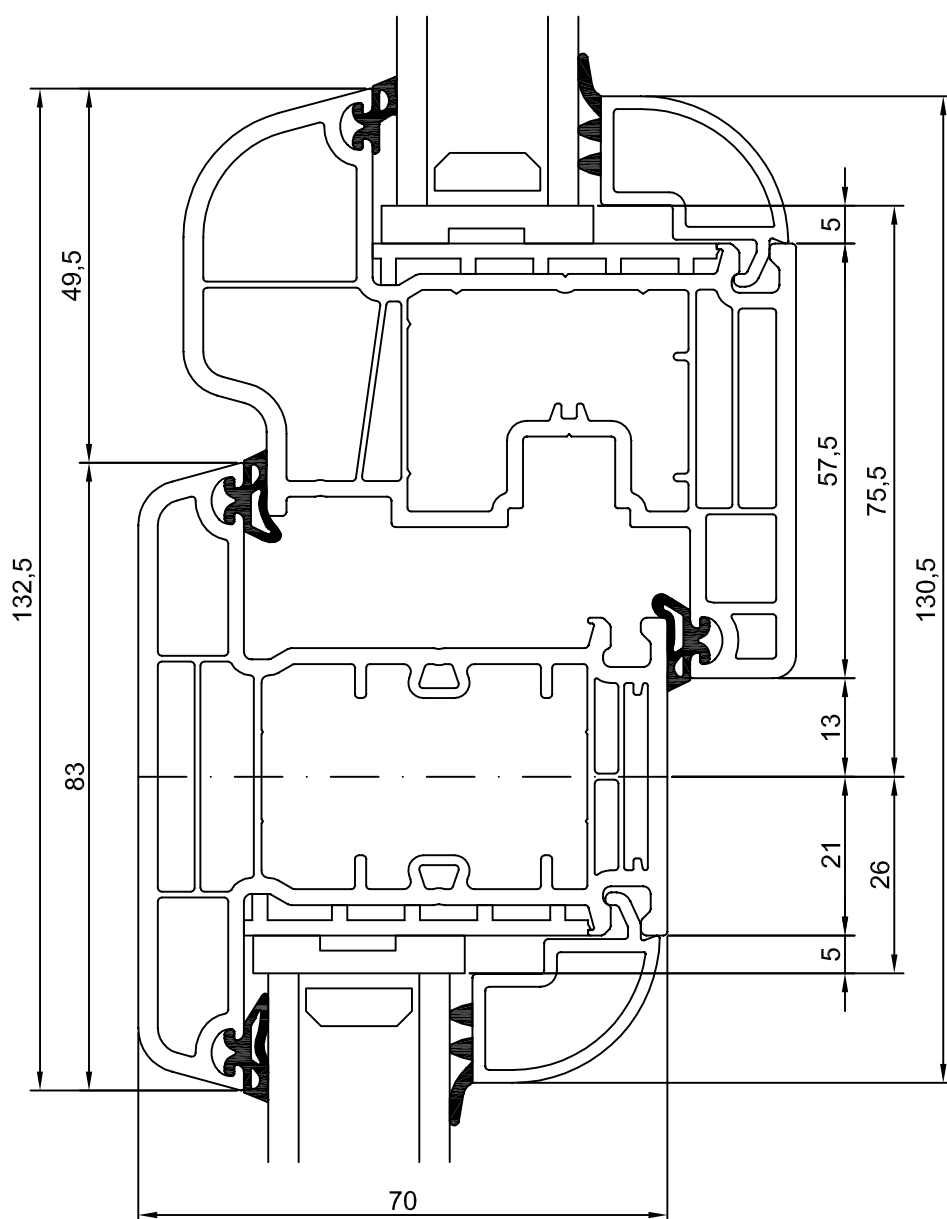

**Decco 5 kom**  
**Szerokość: 70 mm**

**Złożenia**

Ościeżnica 7113  
Skrzydło 7220

Ościeżnica 7113  
Skrzydło 7221

Ościeżnica 7112  
Skrzydło 7220

Ościeżnica 7112  
Skrzydło 7221

Próg aluminiowy 7018  
Skrzydło 7220

Próg aluminiowy 7018  
Skrzydło 7221

**Słupek 7230**  
**Skrzydło 7220**

## Słupek 7230 Skrzydło 7124

**Słupek 7230**  
**Skrzydło 7126**

**Skrzydło 7220**  
**Słupek 7230**  
**Skrzydło 7220**

**Skrzydło 7221**  
**Słupek 7230**  
**Skrzydło 7221**

**Skrzydło 7124**  
**Słupek 7230**  
**Skrzydło 7124**